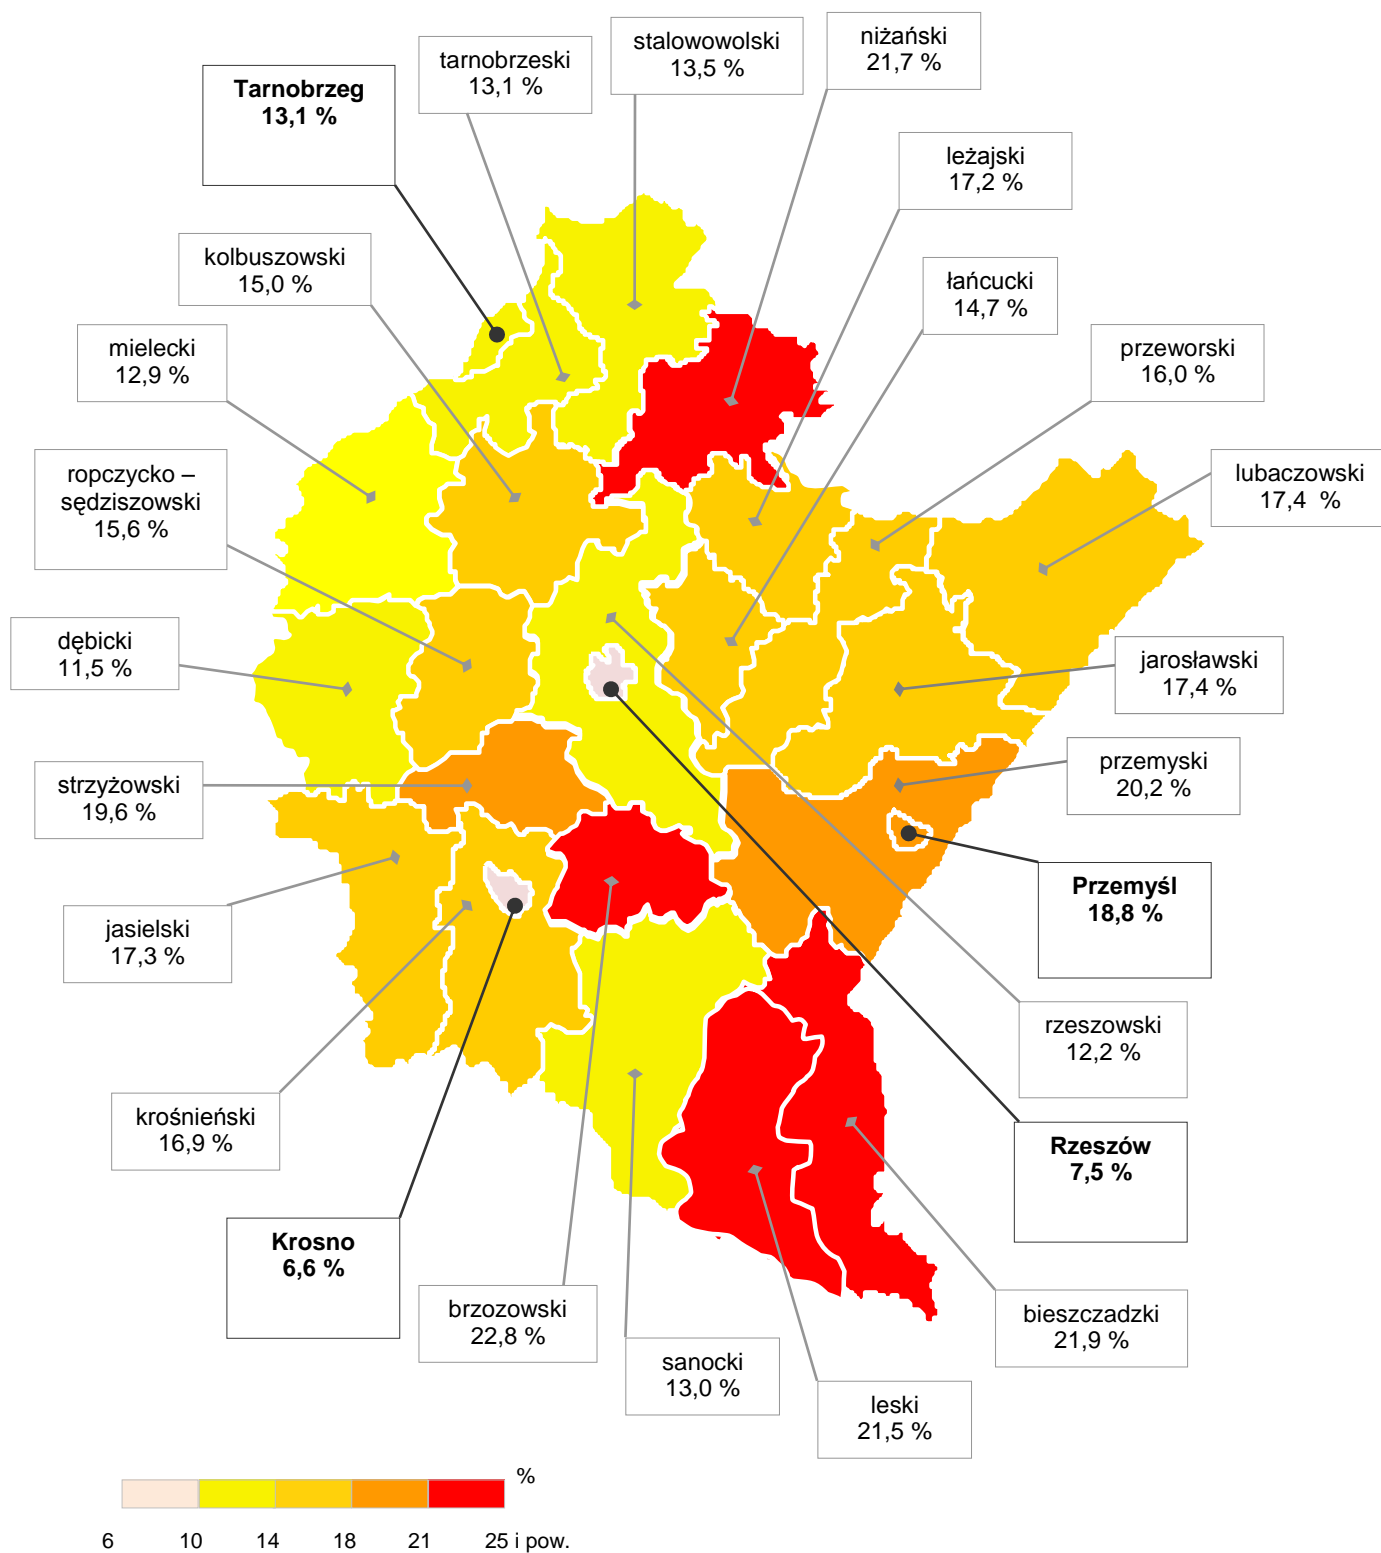

**Stopa bezrobocia rejestrowanego wg powiatów w województwie podkarpackim.
Stan na koniec lipca 2010 roku.**

Województwo podkarpackie 14,5 %

Źródło: Główny Urząd Statystyczny w Warszawie.

Stopa bezrobocia w stosunku do aktywnych zawodowo.