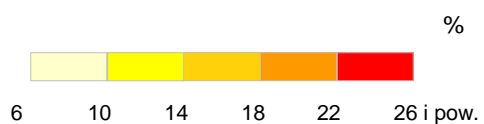

**Stopa bezrobocia rejestrowanego wg województw.
Stan na koniec lipca 2010 roku.**

POLSKA – 11,4 %

Źródło: Główny Urząd Statystyczny w Warszawie.
Stopa bezrobocia w stosunku do aktywnych zawodowo.