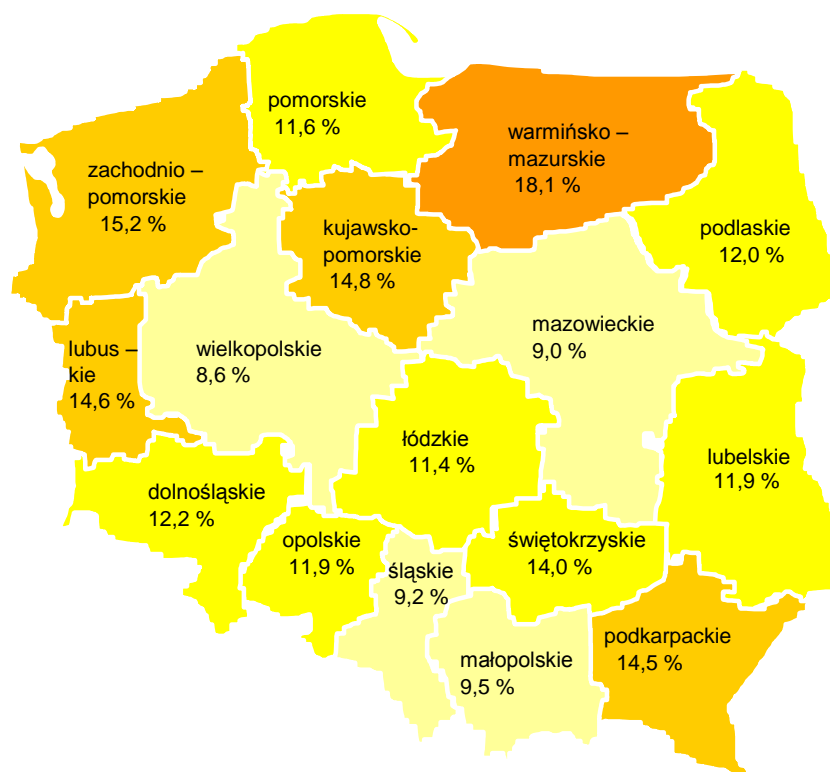

**Stopa bezrobocia rejestrowanego wg województw.
Stan na koniec lipca 2010 roku.**

POLSKA – 11,4 %

Źródło: Główny Urząd Statystyczny w Warszawie.
Stopa bezrobocia w stosunku do aktywnych zawodowo.