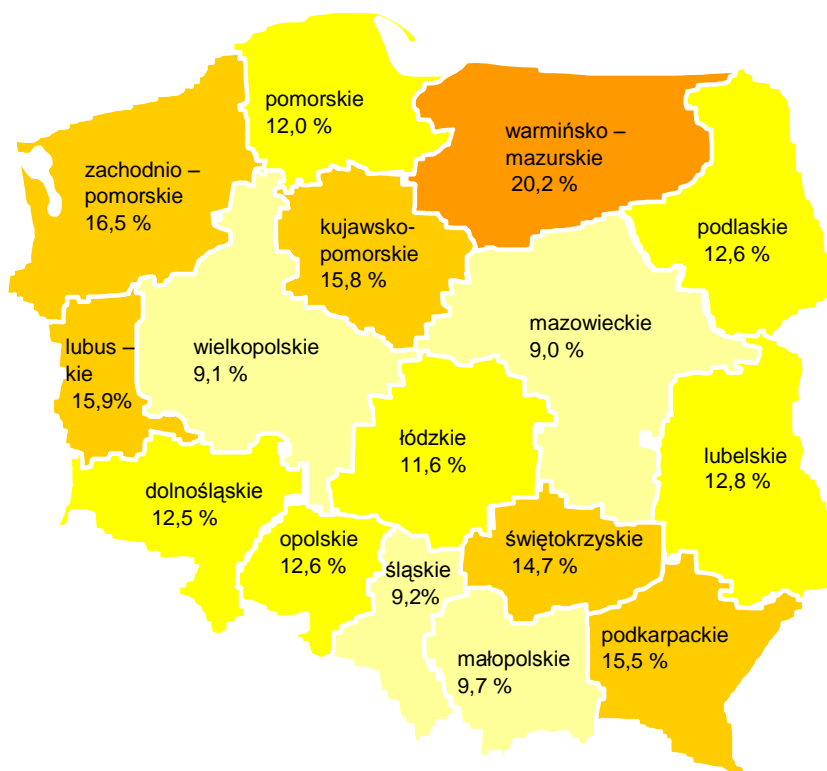

Stopa bezrobocia rejestrowanego w poszczególnych województwach wg stanu na koniec grudnia 2009

POLSKA – 11,9 %

Źródło: Główny Urząd Statystyczny w Warszawie.

Stopa bezrobocia w stosunku do aktywnych zawodowo.