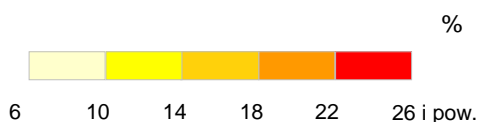

Stopa bezrobocia rejestrowanego w poszczególnych województwach wg stanu na koniec grudnia 2009

POLSKA – 11,9 %

Źródło: Główny Urząd Statystyczny w Warszawie.

Stopa bezrobocia w stosunku do aktywnych zawodowo.