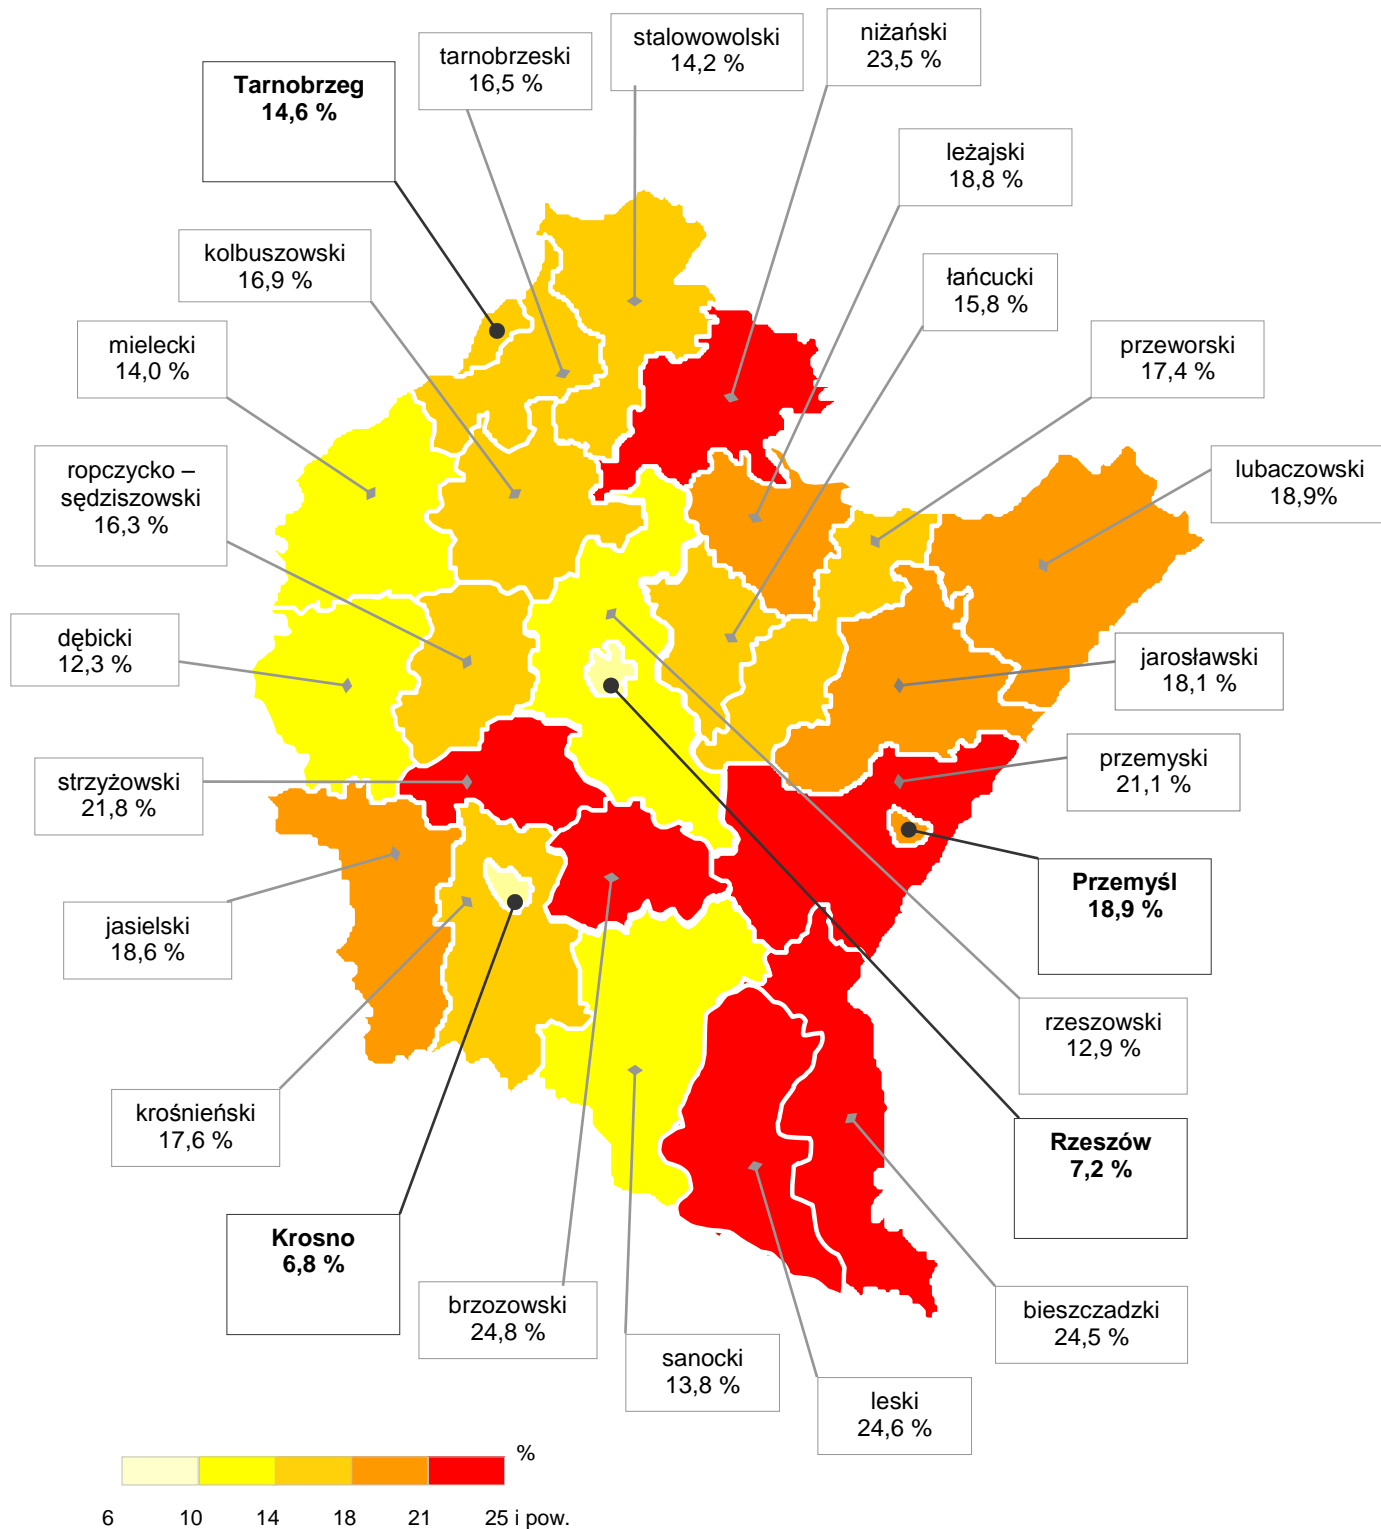

Stopa bezrobocia rejestrowanego w poszczególnych powiatach woj. podkarpackiego wg stanu na koniec grudnia 2009

woj. podkarpackie 15,5 %

Źródło: Główny Urząd Statystyczny w Warszawie.

Stopa bezrobocia w stosunku do aktywnych zawodowo.