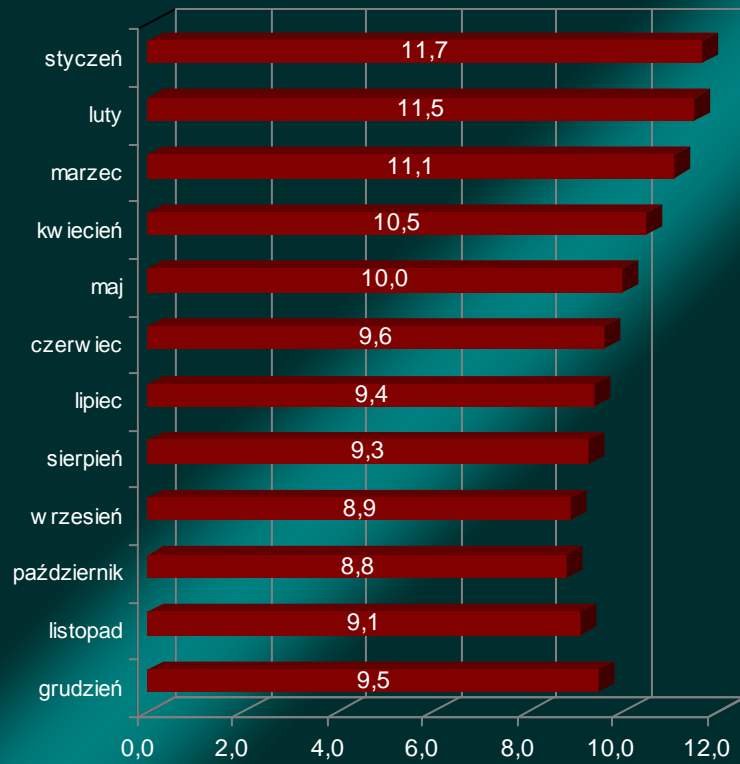

Stopa bezrobocia w Polsce
(w%) 2008 r.

Źródło: Główny Urząd Statystyczny

Stopa bezrobocia w woj. podkarpackim
(w%) 2008 r.

Źródło: Główny Urząd Statystyczny