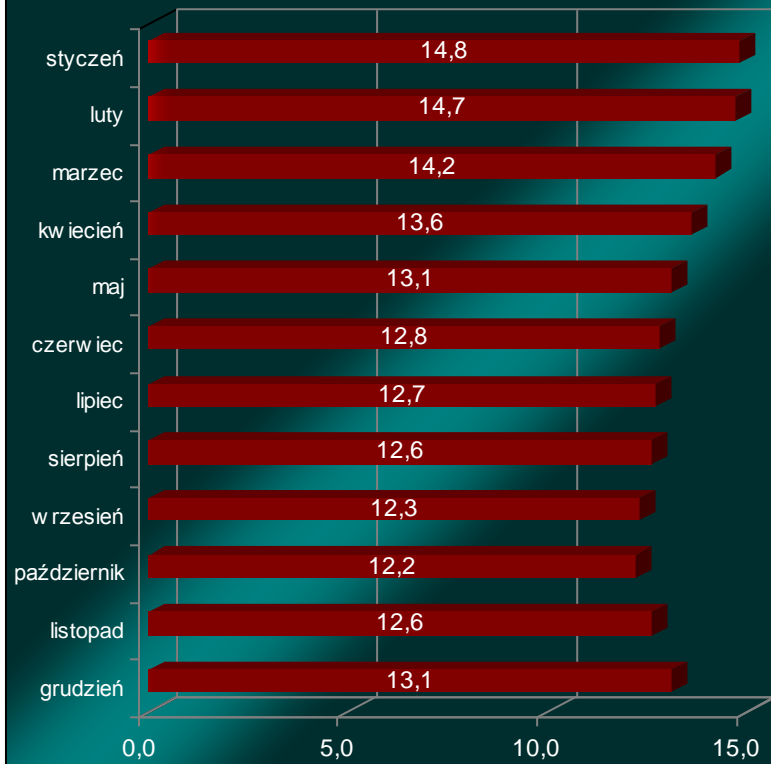

Stopa bezrobocia w Polsce
(w%) 2008 r.

Źródło: Główny Urząd Statystyczny

Stopa bezrobocia w woj. podkarpackim
(w%) 2008 r.

Źródło: Główny Urząd Statystyczny